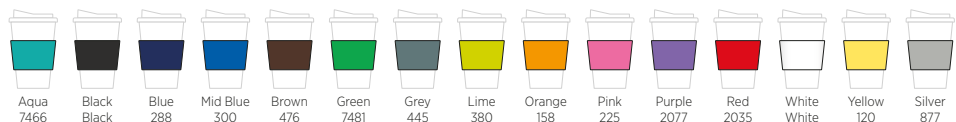

QUEL *Americano*[®] EST FAIT POUR VOUS?

CHERCHEZ ICI...

& MIX & MATCH

Sur beaucoup de nos modèles Americano, vous pouvez mélanger et assortir les couleurs et créer la combinaison parfaite...

Couleurs de couvercles

Couleurs de grip

(le grip en forme de pneu est disponible en noir uniquement)

Couleurs de gobelets

(l'Americano Cortado est disponible avec corps transparent uniquement)

DES ÉTAPES SIMPLES POUR VOTRE BOUTEILLE PARFAITE...