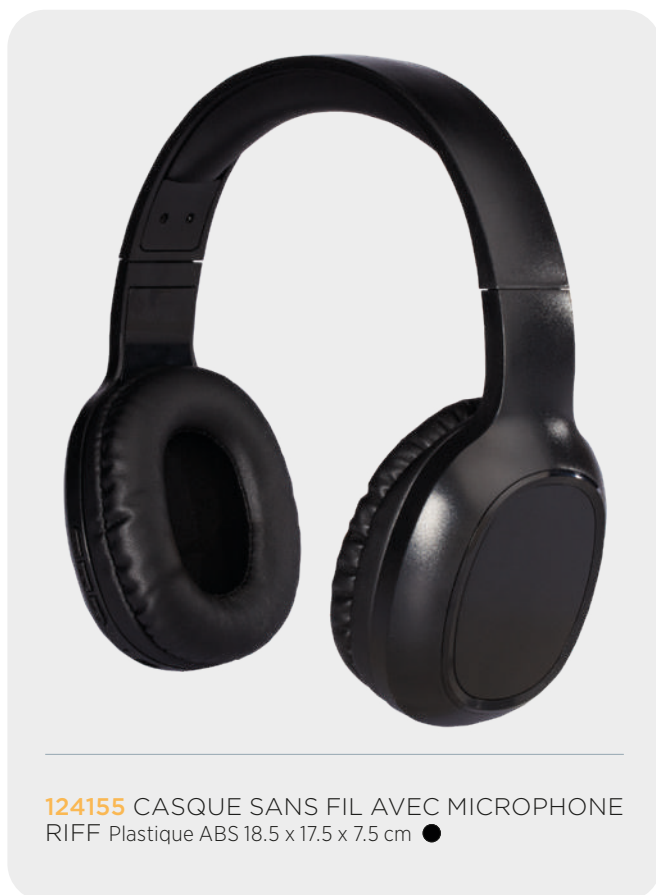

124253 ÉCOUTEURS TWS BRAAVOS MINI Plastique ABS
5 x 2.2 x 3.8 cm ●