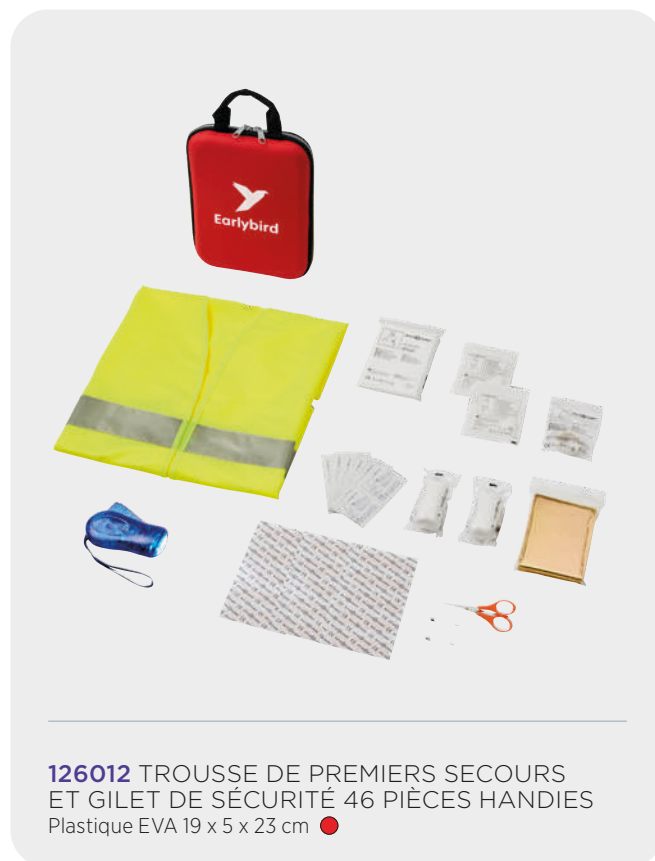

127020 CORDE À SAUTER DENISE
EN BOIS DANS UNE POCHETTE
EN COTON 85% Coton et 15% Polyester,
Bois de hêtre 12 x 3.5 x 18 cm ●

544809 CASSE-TÊTE SOLFEE
Bois 4.5 x 4.5 x 4.5 cm ●

122009 POCHETTE PORTE-CLÈS 16 PIÈCES POUR PREMIERS SECOURS VALDEMAR
420D Polyester 9.5 x 2.5 x 6 cm ●○●●●●

102040 TROUSSE DE PREMIERS SECOURS 19
PIÈCES SAVE-ME 70D Nylon 14.5 x 4 x 10 cm ●

126012 TROUSSE DE PREMIERS SECOURS
ET GILET DE SÉCURITÉ 46 PIÈCES HANDIES
Plastique EVA 19 x 5 x 23 cm ●

538546 GILET DE SÉCURITÉ À USAGE PROFESSIONNEL SEE-ME Polyester 64 x 0.5 x 65 cm ●