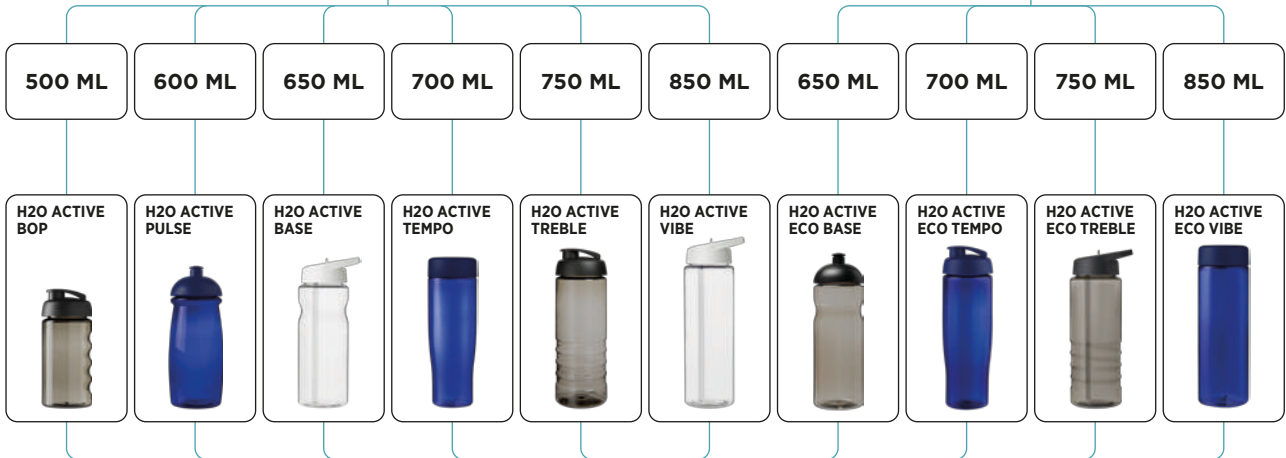

DES ÉTAPES SIMPLES POUR VOTRE BOUTEILLE PARFAITE...

PET HAUTE BRILLANCE

PET RECYCLÉ

PUIS CHOISISSEZ VOS COULEURS...

COULEURS DE BOUTEILLE:

- **BOP** [Dark Blue, Grey, White, Green, Purple]
- **PULSE** [Dark Blue, White, Orange, Red, Yellow]
- **BASE** [Cyan, Black, Dark Blue, Grey, White, Green, Orange, Pink, Purple, Red, White]
- **TEMPO** [Cyan, Black, Dark Blue, White, Green, Pink, Purple]
- **TREBLE** [Grey, White]
- **VIBE** [Dark Blue, Grey, White]

- **ECO BASE** [Dark Blue, Grey, NEW, NEW, NEW, NEW]
- **ECO TEMPO** [Dark Blue, Grey]
- **ECO TREBLE** [NEW, NEW, NEW]
- **ECO VIBE** [NEW, NEW, NEW]
- **OCTAVE** [Dark Blue, Grey, White, Red]
- **TRITAN BASE** [Dark Blue, Grey, White, Red]

COULEURS DE COUVERCLES:

- Aqua 7466
- Black Black
- Blue 288
- Green 7481
- *Grey 445
- Lime 380
- Orange 158
- Pink 225
- Purple 2077
- Red 2035
- White White
- Yellow 120