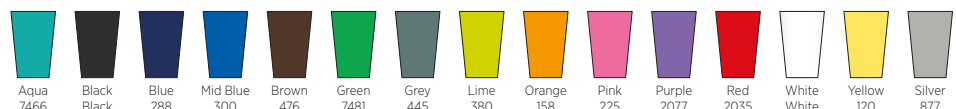

QUEL *Americano*[®] EST FAIT POUR VOUS?

CHERCHEZ ICI...

& MIX & MATCH

Sur beaucoup de nos modèles Americano, vous pouvez mélanger et assortir les couleurs et créer la combinaison parfaite...

Couleurs de couvercles

Couleurs de grip

(le grip en forme de pneu est disponible en noir uniquement)

Couleurs de gobelets

(l'Americano Cortado est disponible avec corps transparent uniquement)

DES ÉTAPES SIMPLES POUR VOTRE BOUTEILLE PARFAITE...