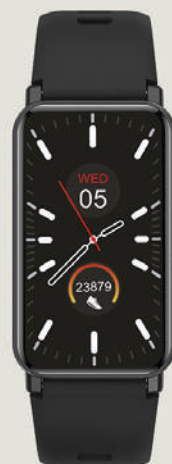

Easy to aspire

La technologie à la portée de tous

PRIXTON

1PA142 BRACELET ACTIVITÉS PRIXTON AT410
Plastique ABS 47.6 x 18.7 x 12.4 cm ●

PRIXTON

1PA027 BRACELET D'ACTIVITÉ COULEUR AVEC
THERMOMÈTRE PRIXTON AT803
Silicone 11 x 5.5 x 7.5 cm ●