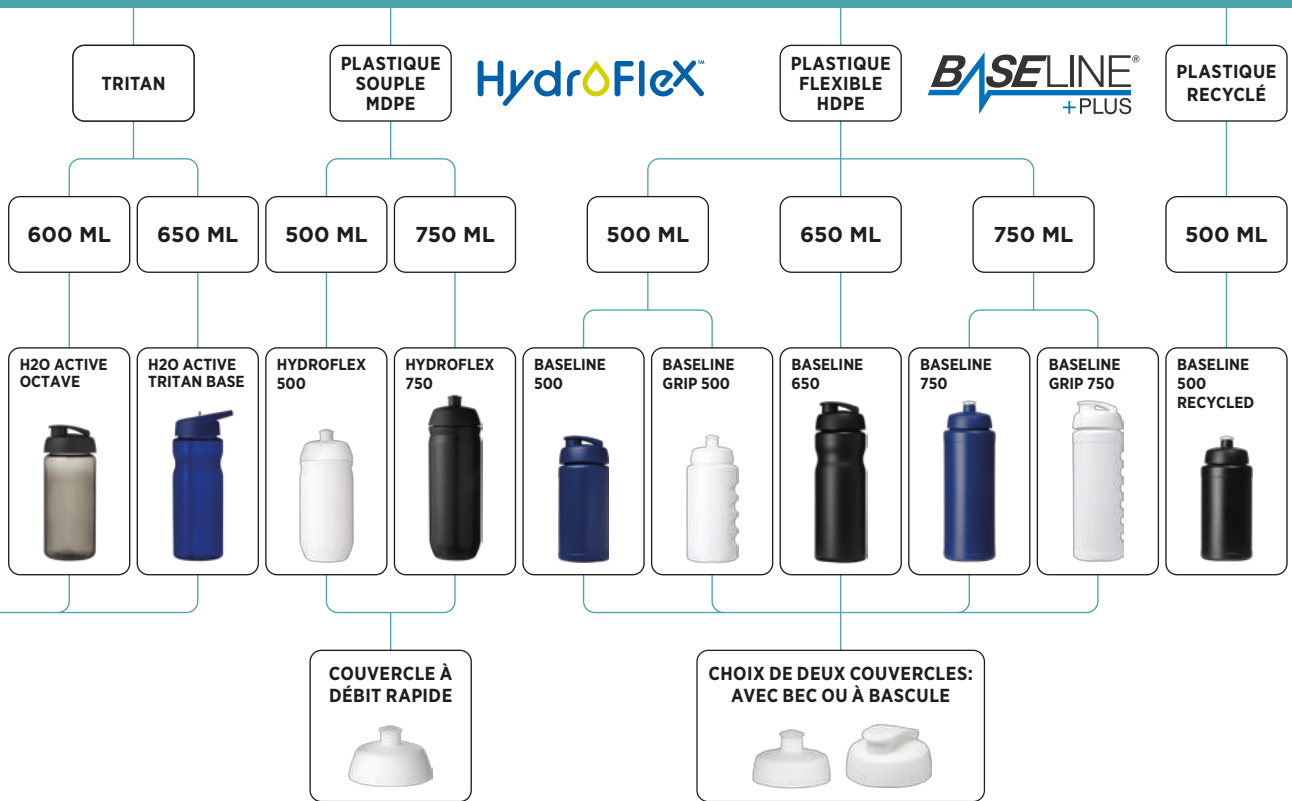

PUIS CHOISISSEZ VOS COULEURS...

COULEURS DE BOUTEILLE:

HF 500 ● ● ● ●

HF 750 ● ● ● ●

500 ● ● ● ● ● ● ● ● ● ●

GRIP 500 ● ● ● ● ● ● ● ●

650 ● ● ● ● ●

750 ● ● ● ● ●

GRIP 750 ● ● ● ● ● ● ●

COULEURS DE COUVERCLES:

● ● ● ● ●
Aqua 7466 Black 288 Blue 288 Green 7481 Lime 380

● ● ● ● ● ●
Orange 158 Pink 225 Purple 2077 Red 2035 White 120 Yellow 120

**& MIX
MATCH**