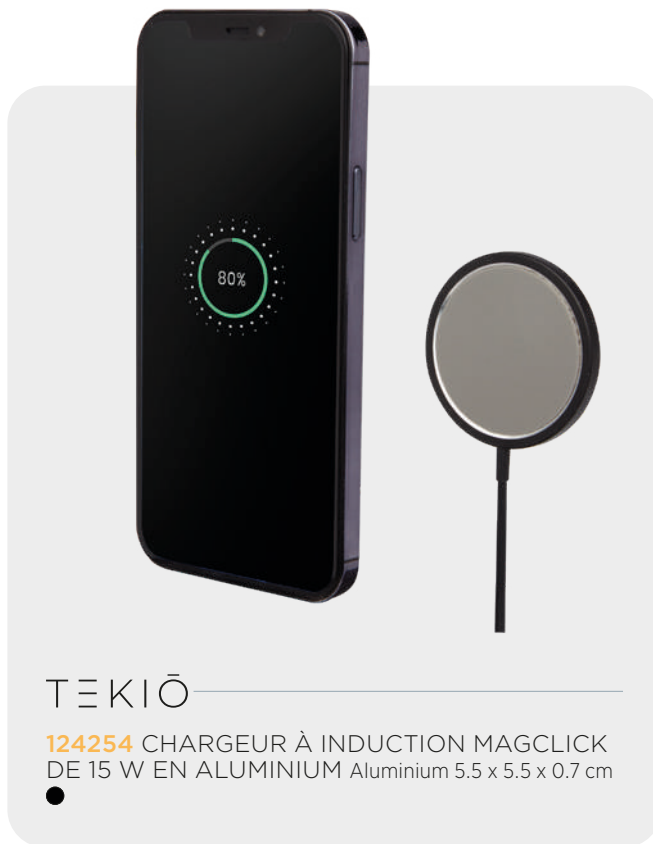

TEKIŌ

124210 ADAPTATEUR ADAPT EN ALUMINIUM USB-C VERS USB-A 3.0 Aluminium, Plastique ABS 3.5 x 1.5 x 0.8 cm ●

TEKIŌ

124254 CHARGEUR À INDUCTION MAGCLICK DE 15 W EN ALUMINIUM Aluminium 5.5 x 5.5 x 0.7 cm ●