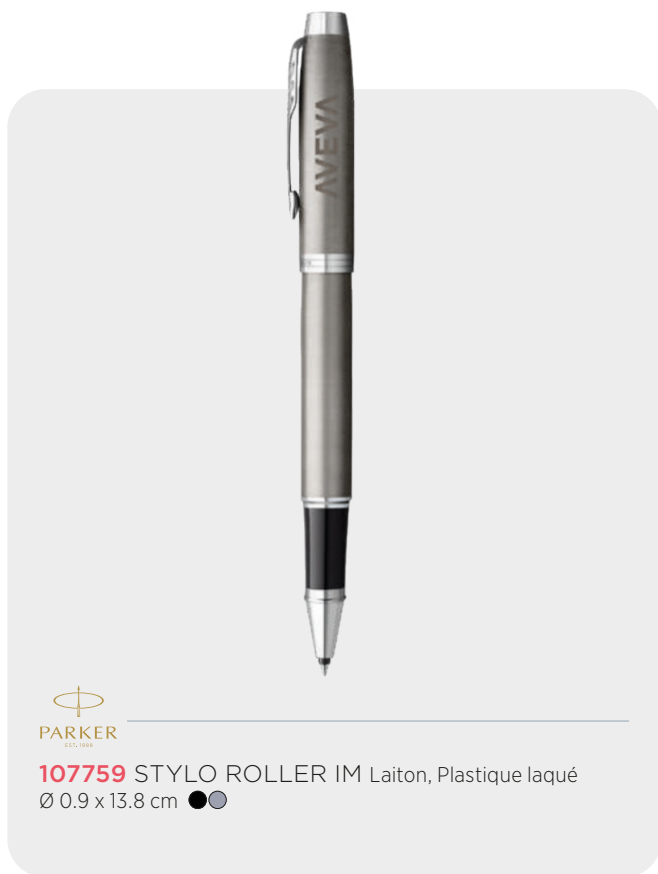

PARKER

106482 STYLO BILLE VECTOR Acier inoxydable
Ø1 x 12.5 cm ●

PARKER

106484 STYLO ROLLER VECTOR Acier inoxydable
Ø1 x 12.9 cm ●

PARKER
EST. 1936

107758 STYLO BILLE IM Laiton, Plastique laqué
Ø 1.1 x 13.6 cm ●●