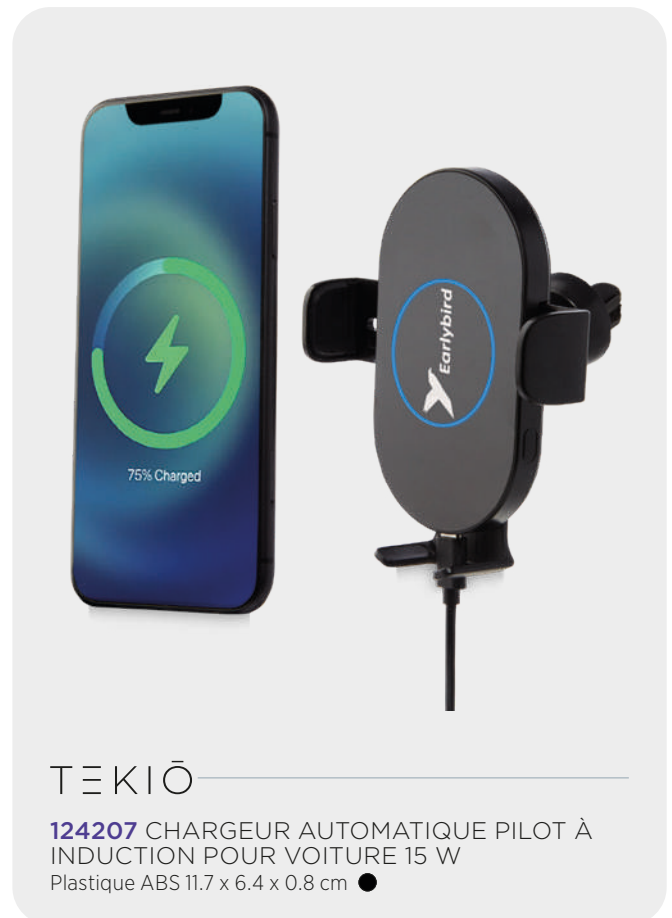

TEKIÖ

124205 CHARGEUR DE VOITURE MAGCLICK MAGNÉTIQUE À INDUCTION DE 10 W Plastique ABS 8.4 x 5.8 x 4 cm ●

TEKIÖ

124207 CHARGEUR AUTOMATIQUE PILOT À INDUCTION POUR VOITURE 15 W Plastique ABS 11.7 x 6.4 x 0.8 cm ●