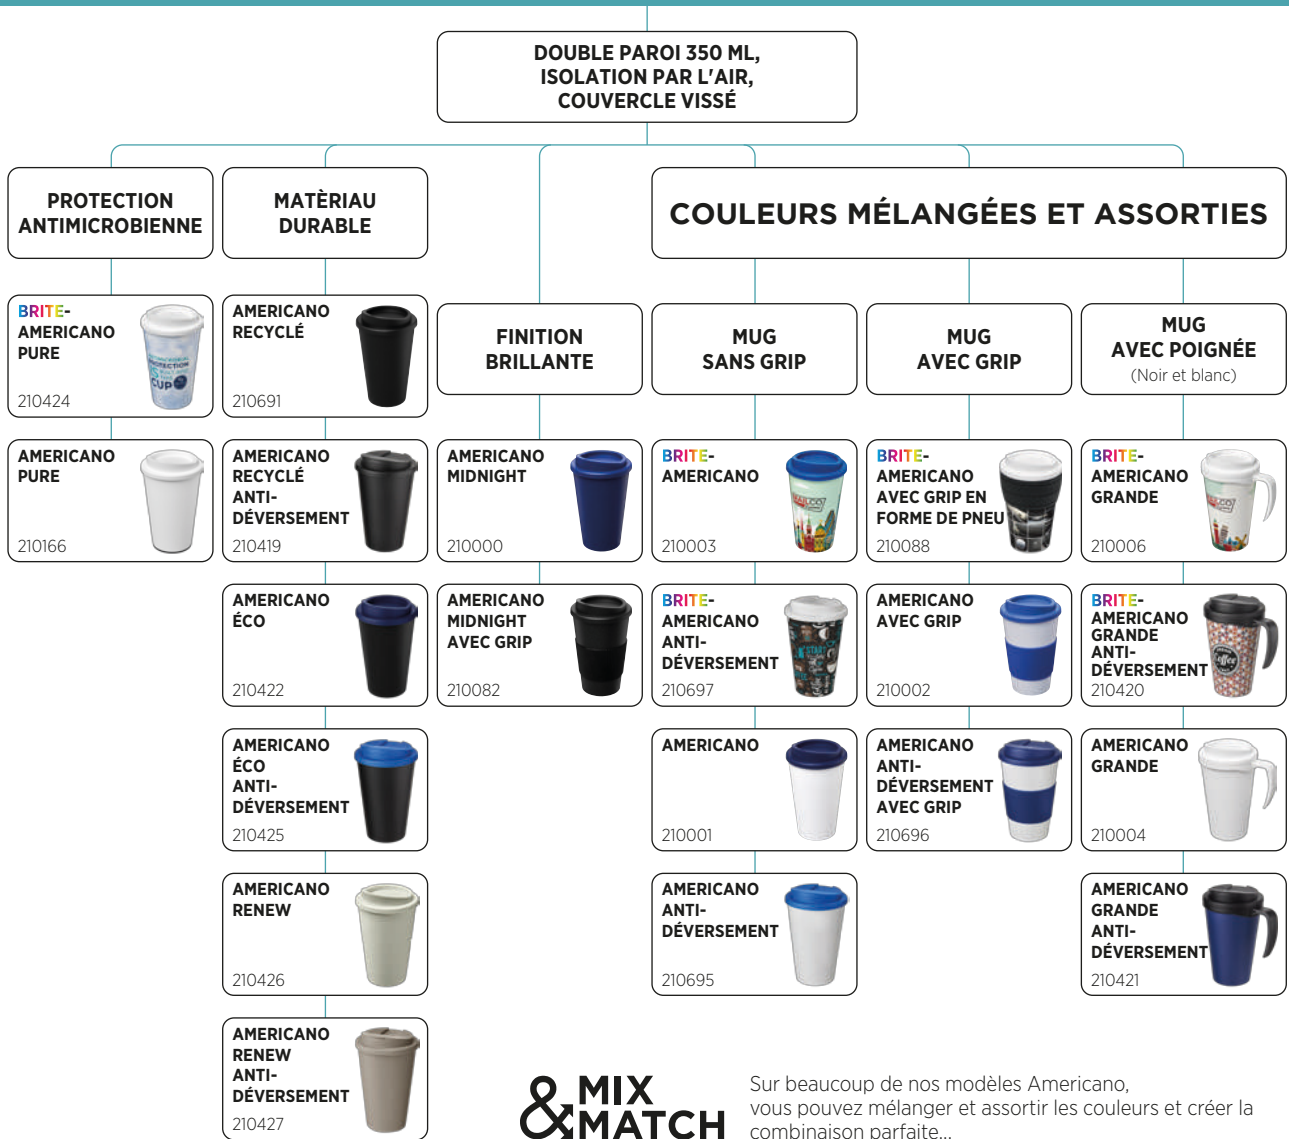

100901 TASSE NEIVA DE 425 ML EN CÉRAMIQUE AVEC BASE EN LIÈGE Céramique, Liège Ø 8.5 x 11.4 cm ○●●

100466 MUG CÉRAMIQUE HEARTH 400ML Céramique Ø 7.5 x 10.4 cm ●●●●●

100592 GOBELET EN CÉRAMIQUE À DOUBLE PAROI 370ML RENO Céramique, Bois Ø 8.2 x 18 cm ●○

QUEL *Americano*[®] EST FAIT POUR VOUS?

CHERCHEZ ICI...

& MIX & MATCH

Sur beaucoup de nos modèles Americano, vous pouvez mélanger et assortir les couleurs et créer la combinaison parfaite...

Couleurs de couvercles