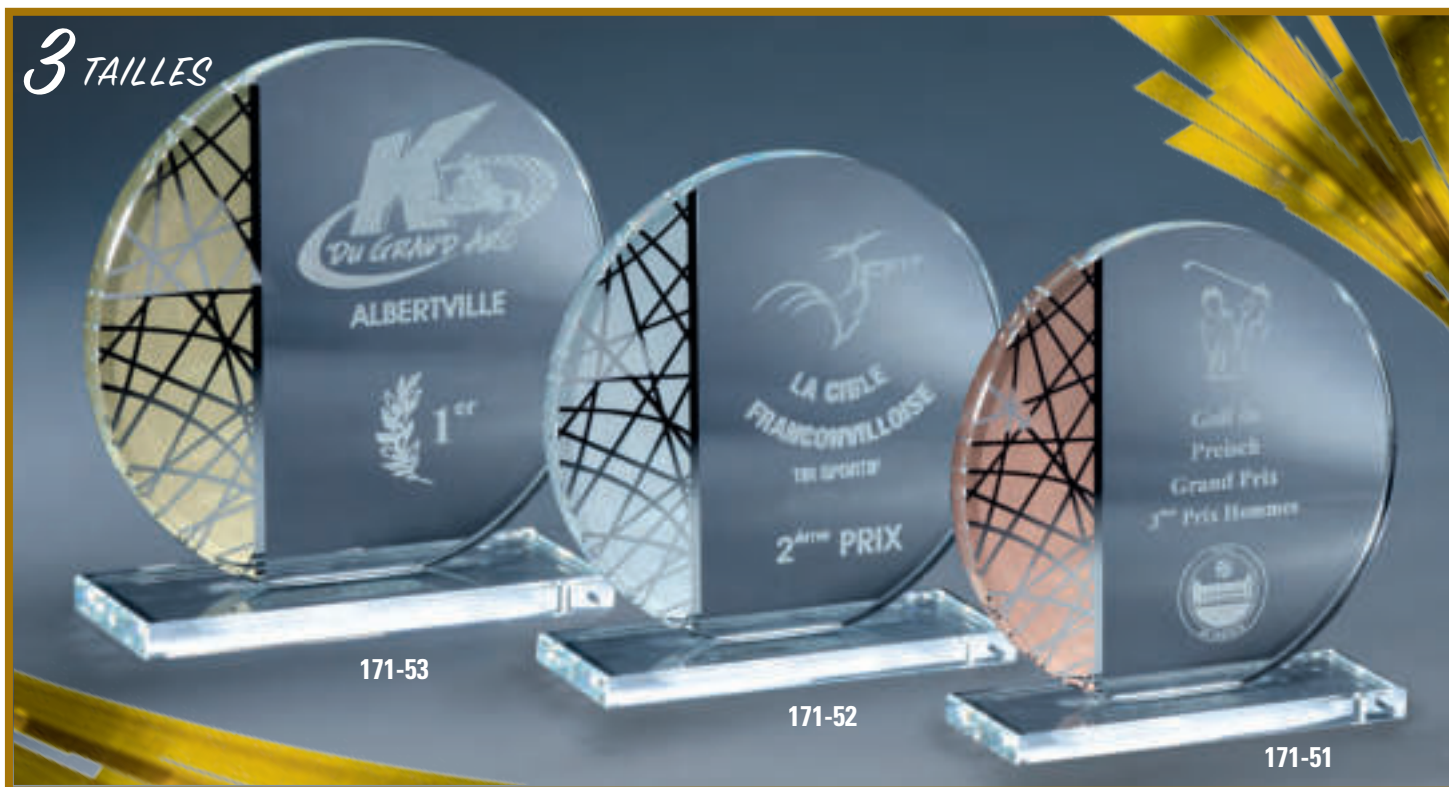

3 TAILLES

171-53

171-52

171-51

ÉPAISSEUR / THK 10 MM

171-51 G2 - 17 cm - 20,10 €

171-52 G3 - 19 cm - 23,80 €

171-53 G4 - 21 cm - 27,50 €

PRIX AVEC ÉCRIN :

171-51 G2 Y8 - 34,50 €

171-52 G3 Y9 - 40,40 €

171-53 G4 Y10 - 45,50 €