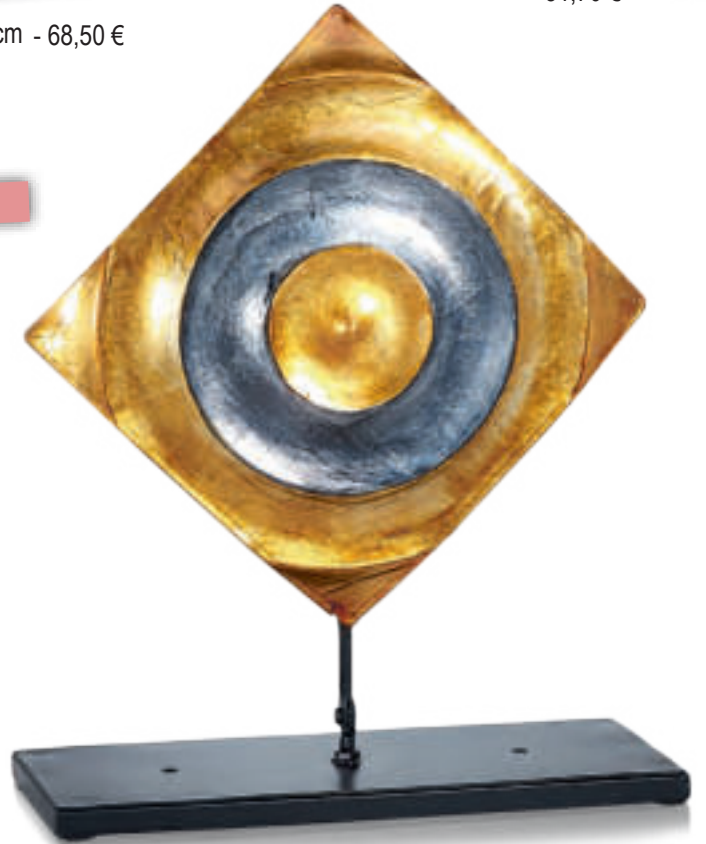

7832 - 52 cm - 102,90 €

7833 - 59 cm - 113,50 €

7831 WS18C - 58 cm - 103,30 €

7832 WS20C - 62 cm - 113,50 €

7833 WS22C - 69 cm - 141,20 €

7881 - 107 cm - 428,50 €

MÉTAL

NEW

NEW

NEW

79-11 - 41 cm - 51,70 €

79-21 - 41 cm - 68,50 €

79-61 - 41 cm - 51,70 €

MÉTAL

79-51 - 38 cm - 52,70 €

79-41 - 38 cm - 52,70 €

NEW

CÉRAMIQUE

80-11 - 34 cm - 40,90 €

NEW

CÉRAMIQUE

80-31 - 30 cm - 33,30 €

CÉRAMIQUE

80-61 - 36 cm - 42,40 €