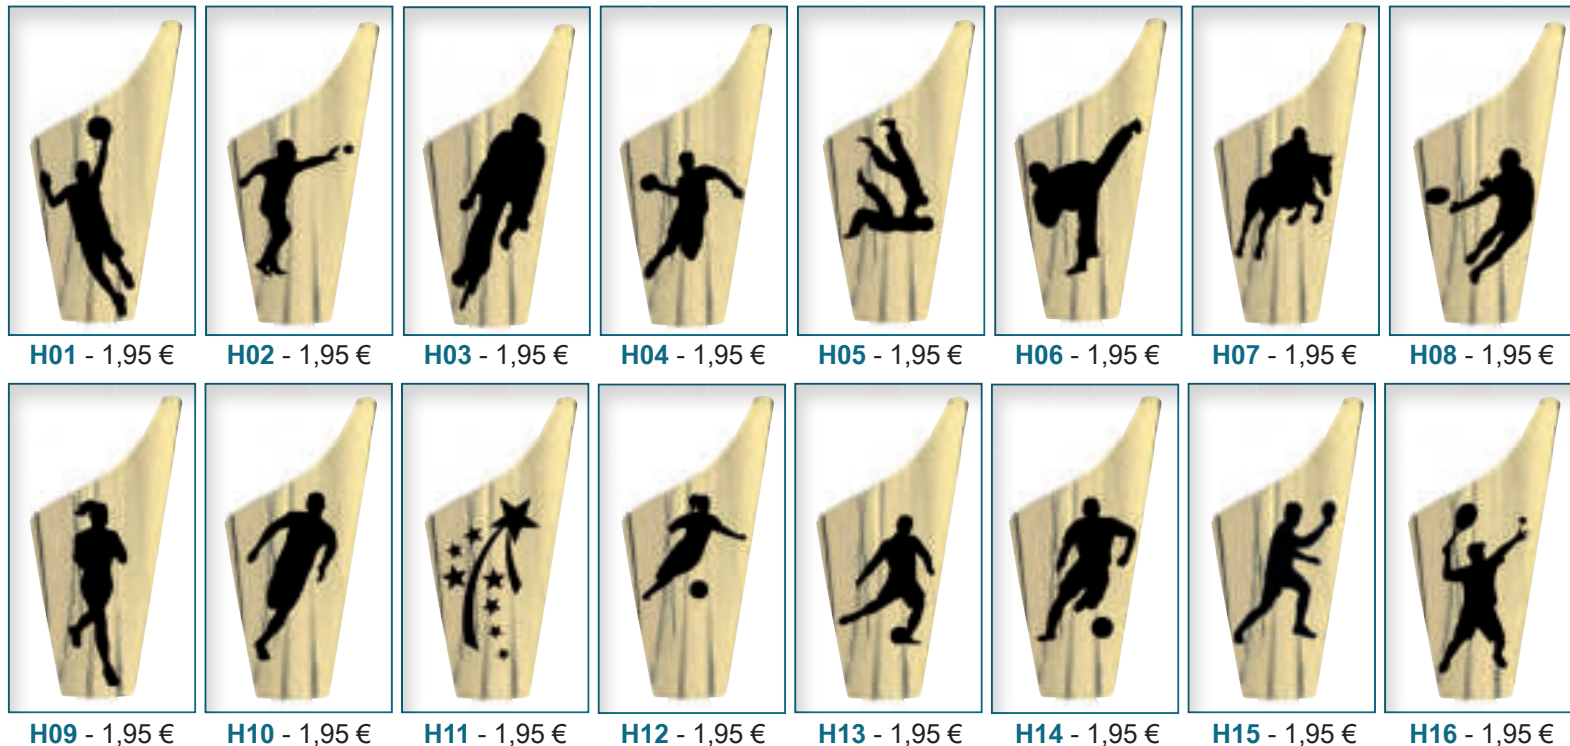

0851

0852

0853

0821 - 14 cm - 4,00 €
0822 - 17 cm - 5,80 €
0823 - 21 cm - 7,20 €

0851 - 30 cm - 7,10 €
0852 - 30 cm - 7,10 €
0853 - 30 cm - 7,10 €

COUPES

TROPHÉES

ASSIETTES
ET PLATEAUX

PLAQUES
DE DISTINCTION

MÉDAILLES

CRÉATION
ET MARQUAGE

SPECIAL GOLF

SERVICE
GRAVURE

COUPES AVEC COQUE INTERCHANGEABLE

Coques série H en supplément

1011C - 22 cm - 5,90 €
1012C - 24 cm - 8,60 €
1013C - 27 cm - 9,50 €

*PERSONNALISEZ VOS COUPES.
 L = Ø 25 mm / C = Ø 50 mm*

*PRIX ET DISCIPLINES
 VOIR PAGES 226 À 232*

1062 - 21 cm - 7,20 €

1061 - 21 cm - 7,20 €

1063 - 21 cm - 7,20 €

1121 - 29 cm - 8,10 €
1122 - 31 cm - 8,70 €
1123 - 33 cm - 9,20 €