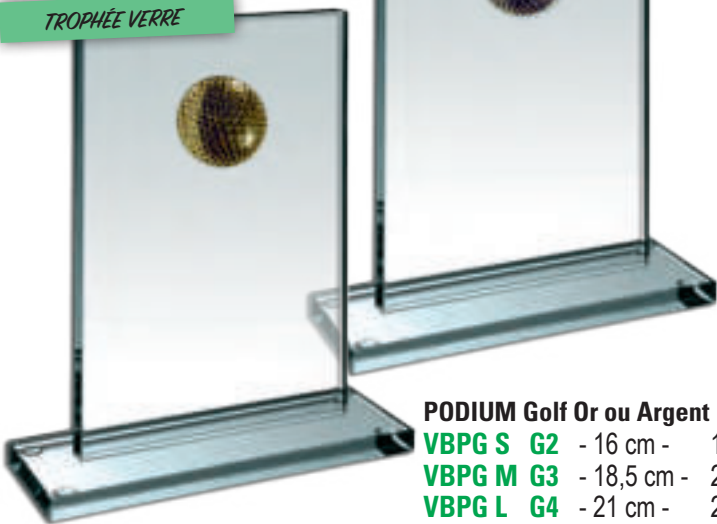

TROPHÉE VERRE

MISAINÉ Or ou Argent

GC004S - 20 cm - 25,00 €

GC004M - 22 cm - 27,00 €

GC004L - 24 cm - 30,00 €

TROPHÉE VERRE

PODIUM Golf Or ou Argent

VBPG S G2 - 16 cm - 18,00 €