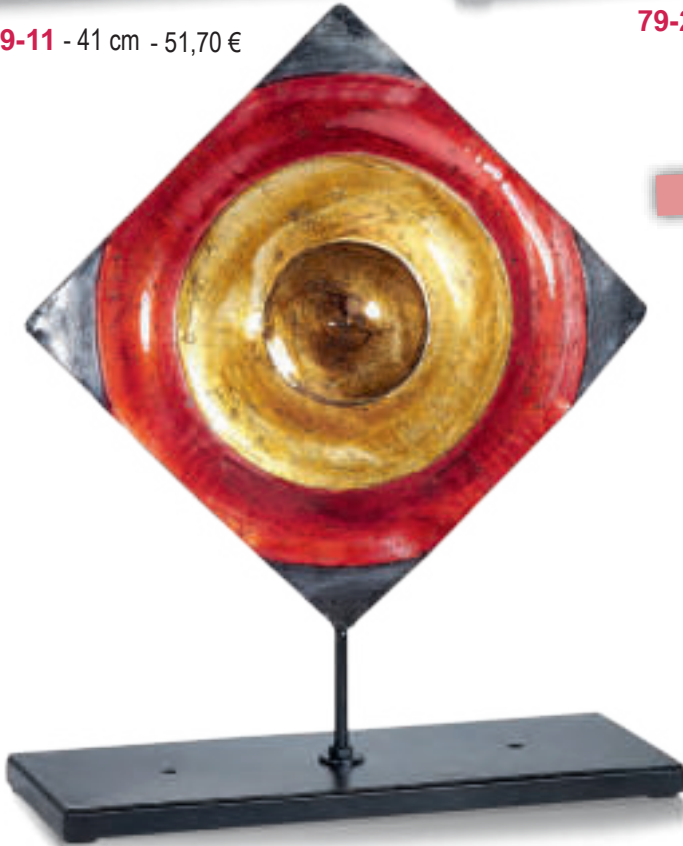

7832 - 52 cm - 102,90 €

7833 - 59 cm - 113,50 €

7831 WS18C - 58 cm - 103,30 €

7832 WS20C - 62 cm - 113,50 €

7833 WS22C - 69 cm - 141,20 €

7881 - 107 cm - 428,50 €

MÉTAL

NEW

NEW

NEW

79-11 - 41 cm - 51,70 €

79-21 - 41 cm - 68,50 €

79-61 - 41 cm - 51,70 €

MÉTAL

79-51 - 38 cm - 52,70 €

79-41 - 38 cm - 52,70 €

NEW

CÉRAMIQUE

80-11 - 34 cm - 40,90 €

NEW

CÉRAMIQUE

80-31 - 30 cm - 33,30 €

CÉRAMIQUE

80-61 - 36 cm - 42,40 €