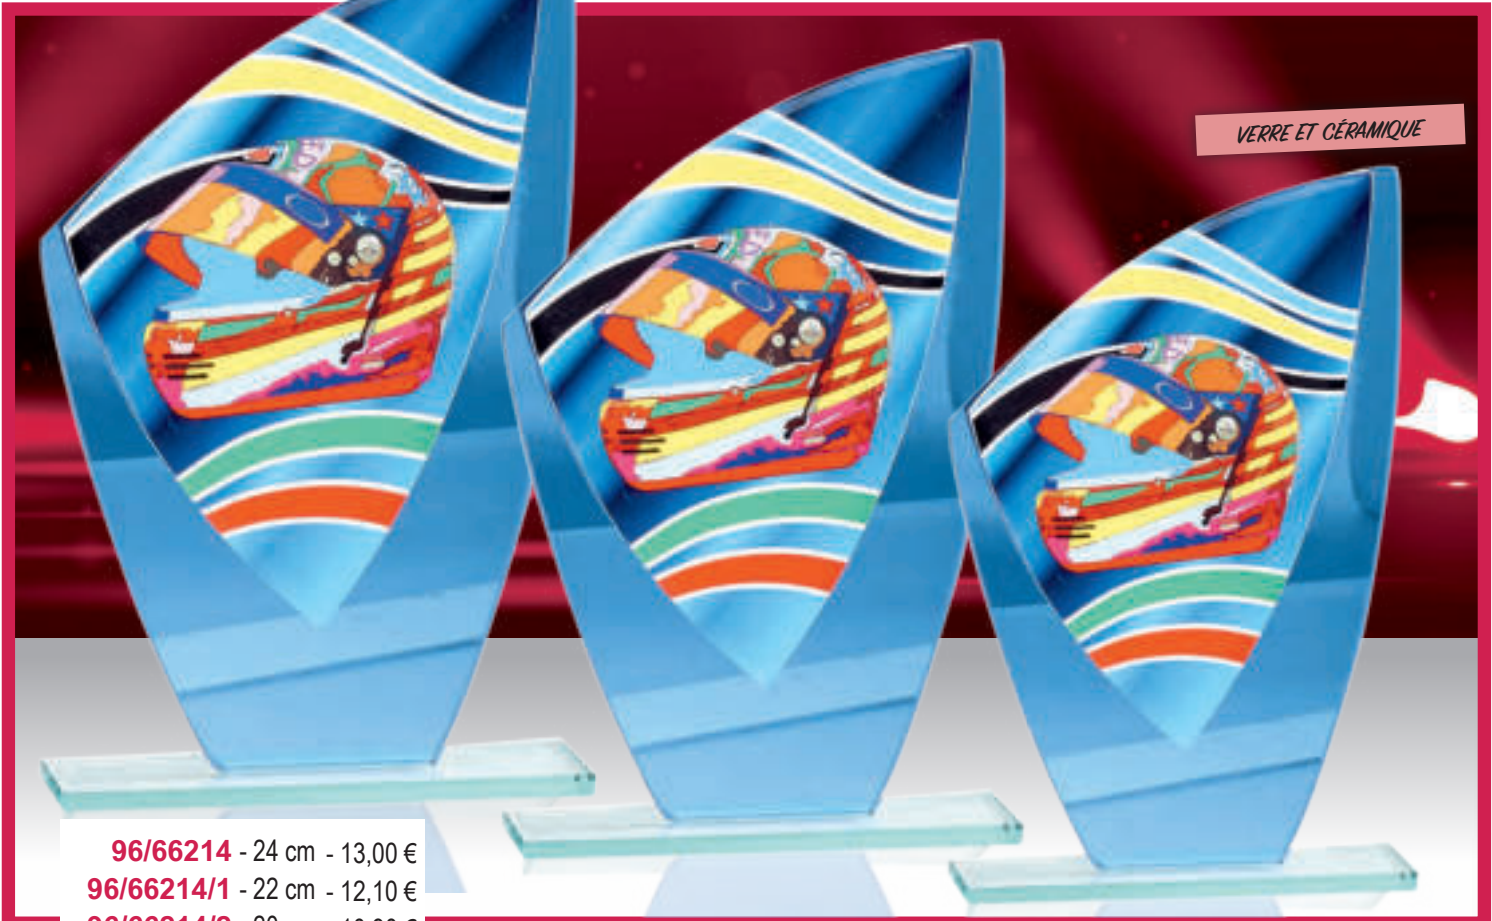

VERRE ET CÉRAMIQUE

96/66214 - 24 cm - 13,00 €

96/66214/1 - 22 cm - 12,10 €

96/66214/2 - 20 cm - 10,90 €