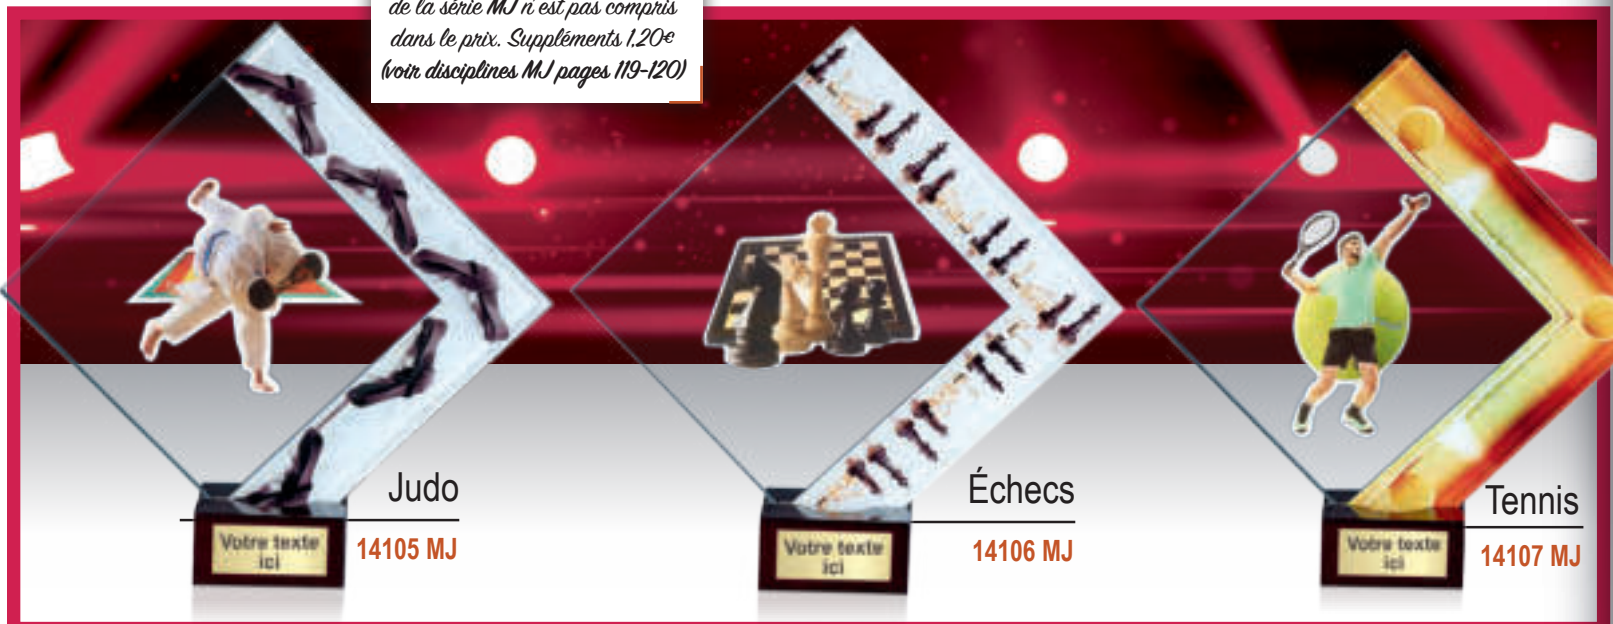

NEW

TROPHÉE BOIS

- 122-91MJ** - 20 cm - 10,50 €
- 122-92MJ** - 22 cm - 11,70 €
- 122-93MJ** - 24 cm - 14,00 €

TROPHÉE BOIS

- 123-01MJ - 21 cm - 11,70 €
- 123-02MJ - 23 cm - 14,00 €
- 123-03MJ - 25 cm - 16,60 €

TROPHÉE BOIS

- 123-11MJ - 24 cm - 23,20 €
- 123-12MJ - 26 cm - 25,00 €
- 123-13MJ - 28 cm - 28,20 €

TROPHÉE VERRE

- 123-31MJ - 16 cm - 8,30 €
- 123-32MJ - 18 cm - 9,30 €
- 123-33MJ - 20 cm - 10,60 €

TROPHÉE VERRE

- 123-21MJ - 18 cm - 7,70 €
- 123-22MJ - 20 cm - 8,70 €
- 123-23MJ - 22 cm - 9,90 €

Série 14100 - 21 cm - 10,90 €

TROPHÉE VERRE

75 SPORTS AU CHOIX

Sur les références l'autocollant de la série MJ n'est pas compris dans le prix. Suppléments 1,20€ (voir disciplines MJ pages 119-120)