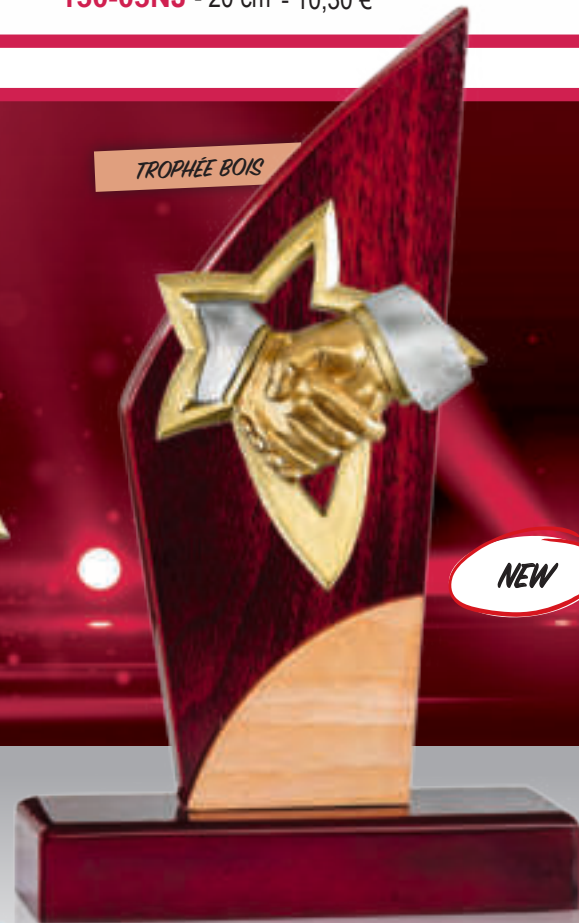

TROPHÉE VERRE

3 TAILLES**130-01NJ** - 16 cm - 7,60 €**130-02NJ** - 18 cm - 9,00 €**130-03NJ** - 20 cm - 10,30 €

TROPHÉE VERRE

**130-41NJ** - 18 cm - 5,50 €**130-42NJ** - 20 cm - 6,20 €**130-43NJ** - 22 cm - 6,80 €**NEW**

TROPHÉE VERRE

**130-31NJ** - 18 cm - 5,90 €**130-32NJ** - 20 cm - 6,50 €**130-33NJ** - 22 cm - 7,00 €

TROPHÉE BOIS

**NEW****130-21NJ** - 20 cm - 10,50 €**130-22NJ** - 22 cm - 11,70 €**130-23NJ** - 24 cm - 14,00 €