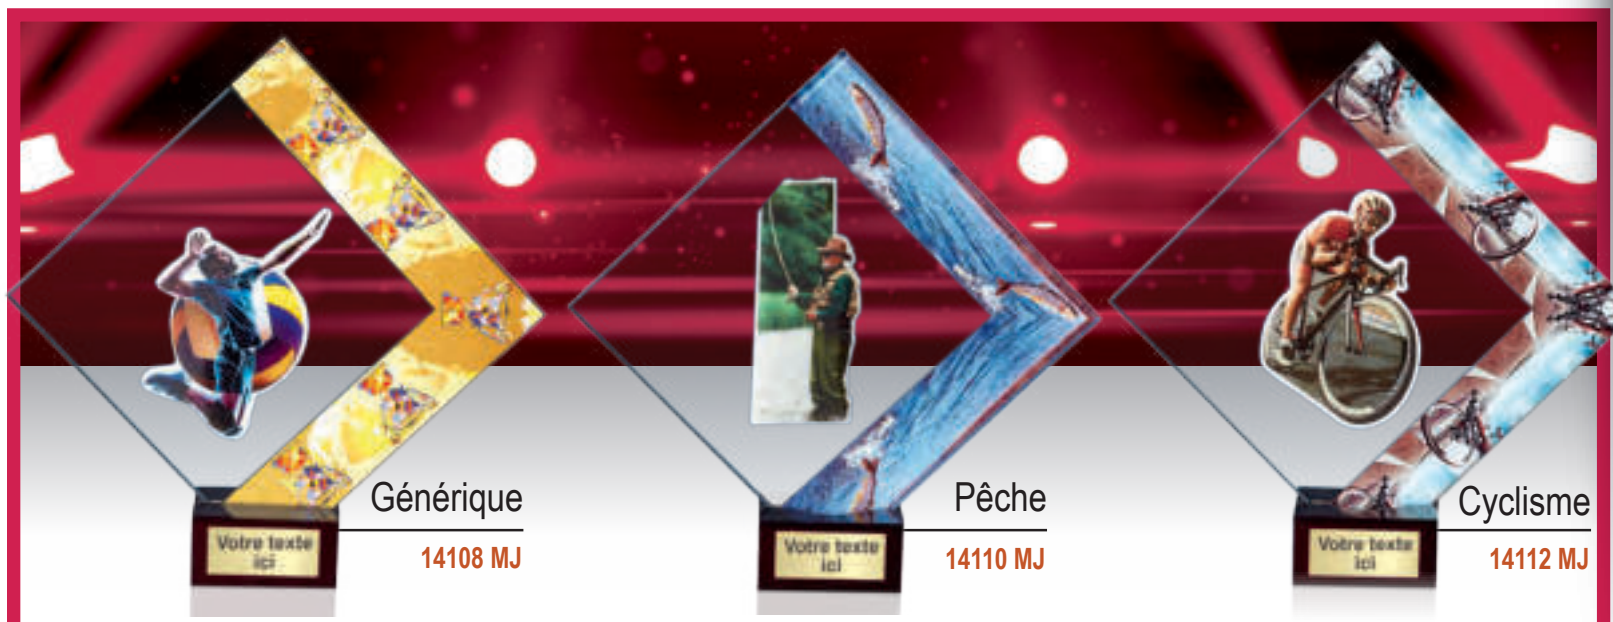

NEW

TROPHÉE BOIS

- 122-91MJ** - 20 cm - 10,50 €
- 122-92MJ** - 22 cm - 11,70 €
- 122-93MJ** - 24 cm - 14,00 €

TROPHÉE BOIS

- 123-01MJ - 21 cm - 11,70 €
- 123-02MJ - 23 cm - 14,00 €
- 123-03MJ - 25 cm - 16,60 €

TROPHÉE BOIS

- 123-11MJ - 24 cm - 23,20 €
- 123-12MJ - 26 cm - 25,00 €
- 123-13MJ - 28 cm - 28,20 €

TROPHÉE VERRE

- 123-31MJ - 16 cm - 8,30 €
- 123-32MJ - 18 cm - 9,30 €
- 123-33MJ - 20 cm - 10,60 €

TROPHÉE VERRE

- 123-21MJ - 18 cm - 7,70 €
- 123-22MJ - 20 cm - 8,70 €
- 123-23MJ - 22 cm - 9,90 €

Série 14100 - 21 cm - 10,90 €

TROPHÉE VERRE

75 SPORTS AU CHOIX

Sur les références l'autocollant de la série MJ n'est pas compris dans le prix. Suppléments 1,20€ (voir disciplines MJ pages 119-120)