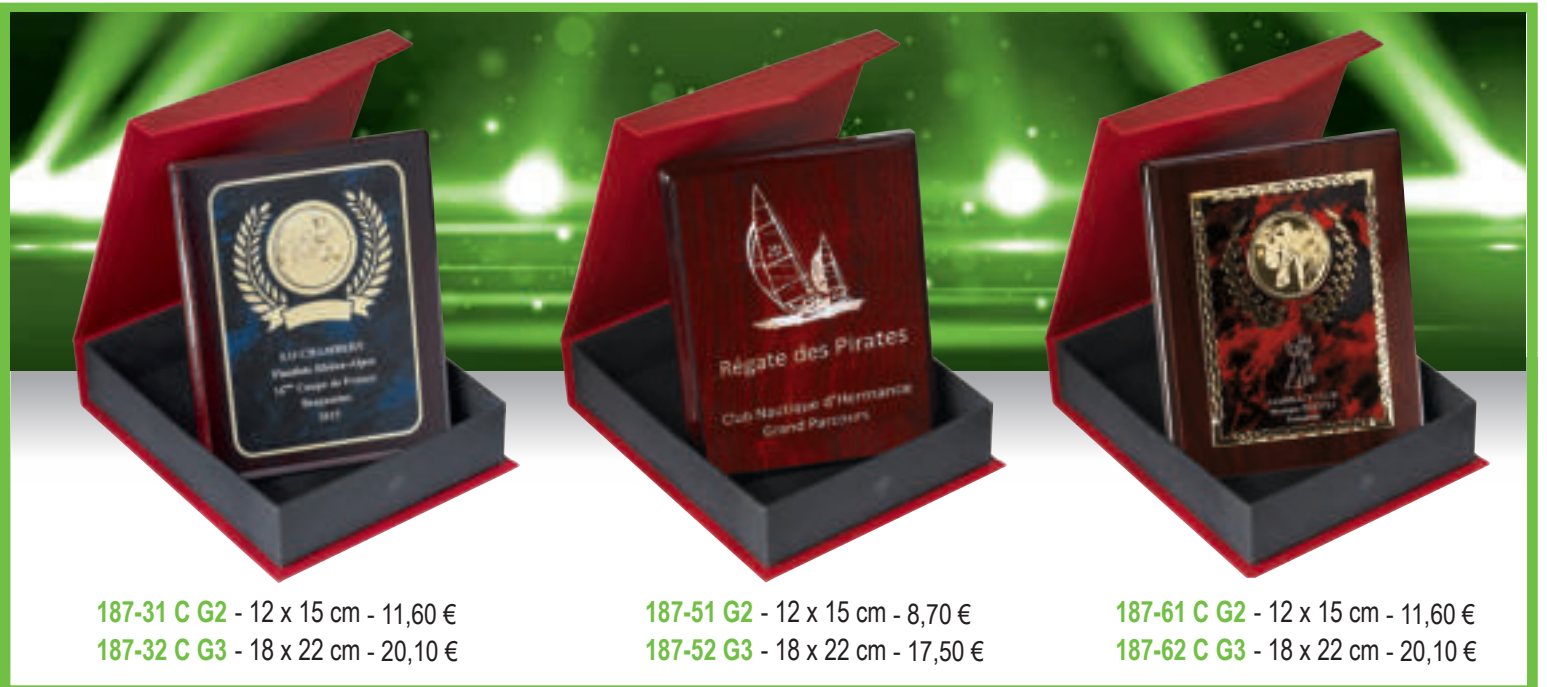

187-31 C G2 - 12 x 15 cm - 11,60 €
187-32 C G3 - 18 x 22 cm - 20,10 €

187-51 G2 - 12 x 15 cm - 8,70 €
187-52 G3 - 18 x 22 cm - 17,50 €

187-61 C G2 - 12 x 15 cm - 11,60 €
187-62 C G3 - 18 x 22 cm - 20,10 €