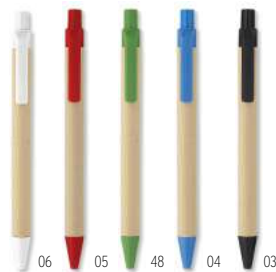

Cartoon IT3780

Stylo bille à poussoir en plastique de maïs biodégradable (100%) et corps du stylo en carton. Encre bleue. **Dimension** Ø1x14 cm
Technique marquage Sérigraphie circulaire*,P,PD

Prix en €	1	1000	2500	5000	10000
Marqué 1 coul*	1,26	0,44	0,42	0,36	0,32

10