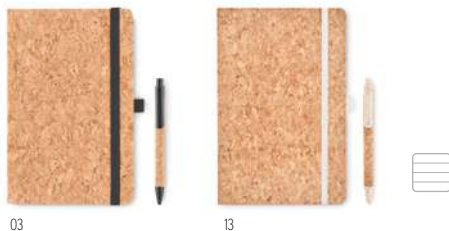

03

13

Suber Set MO6202

Carnet de notes en liège A5 avec stylo assorti. Couverture en liège rigide. 160 pages lignées (80 feuilles). Bande élastique de fermeture et porte-stylo. Stylo à bille à bouton-poussoir assorti avec corps en liège et détails 50% paille de blé et 50% PP. Présenté dans une boîte cadeau. **Dimension** 14,5x21x1,5 cm **Technique marquage** Sérigraphie circulaire*, S,T,I,B,L,P

Prix en €	1	100	250	500	1000
Marqué 1 coul*	8,26	7,68	7,30	7,00	6,68