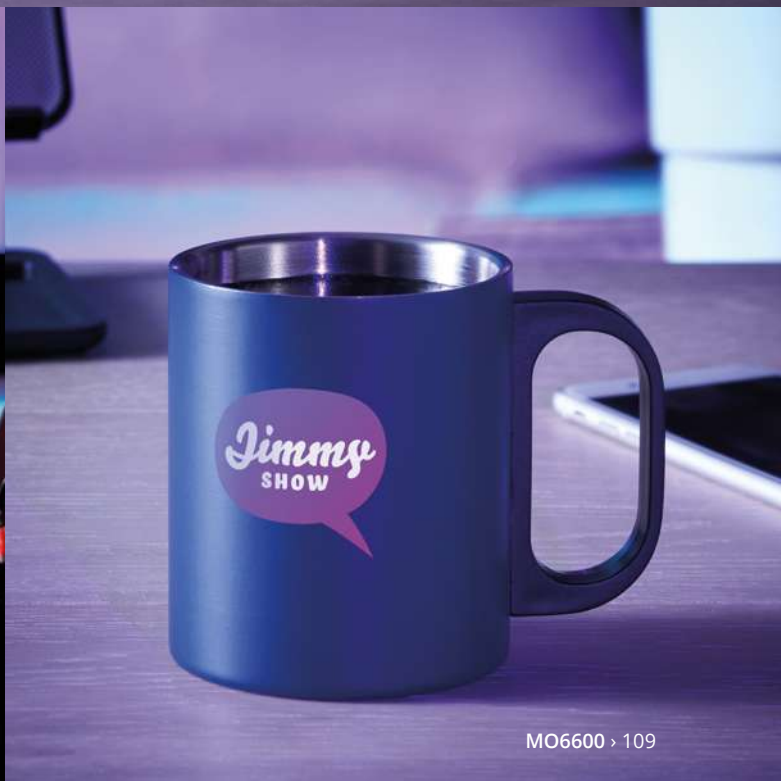

40

Apoya MO9693

Socle /support pour smartphone en bambou. **Dimension** 7,5x6x2 cm
Technique marquage Tampographie*,L

Prix en €	1	250	500	1000	2500
Marqué 1 coul*	4,28	3,08	2,90	2,78	2,62

La tendance des podcasts

MO6766 › 41

MO6600 › 109

Helo MO6241

Lampe annulaire LED de 26 cm selfie avec support pour trépied et support pour téléphone. Idéal pour le tik-tok®, le live-streaming, la diffusion et la photographie. Obturateur filaire inclus. Lumière blanche et chaude (120 LED) avec 10 niveaux de luminosité. **Dimension** 57x6,7x6,7 cm
Technique marquage Tampographie*