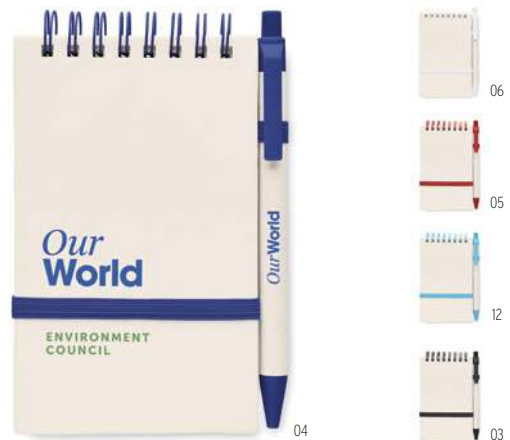

Mito Set MO6837 ●

Carnet A6 en carton de lait recyclé 70 feuilles de papier recyclé (70 % carton, 30 % papier recyclé) et stylo assorti. Reliure spirale. Stylo bille à bouton-poussoir assorti. Encre bleue. Bande élastique et porte-stylo.

Dimension 8,2x1,2x14 cm **Technique marquage** Tampographie*,L,DL,D01,B

Prix en €	1	250	500	1000	2500
Marqué 1 coul*	3,86	2,80	2,64	2,52	2,42