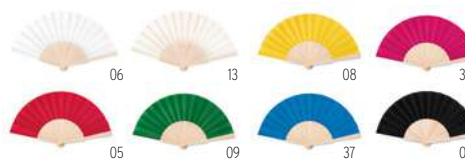

Fanny Wood MO9532

Eventail manuel en bois et en Polyester. **Dimension** 41x22 cm
Technique marquage Tampographie*,L

Prix en €	1	250	500	1000	2500
Marqué 1 coul*	4,34	3,14	2,94	2,82	2,66