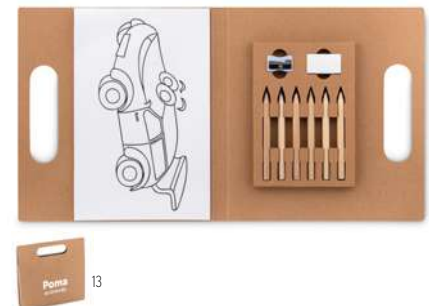

Folder2 Go MO9544

Set de coloriage pour enfants. Comprend 6 crayons de couleur, 30 feuilles à colorier un taille-crayon et une gomme. **Dimension** 20x1,6x21 cm

Technique marquage Tampographie*,S,D01,DL

Prix en €	1	250	500	1000	2500
Marqué 1 coul*	5,40	4,34	4,12	3,96	3,80