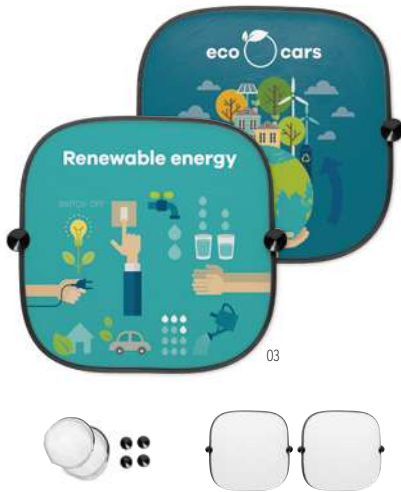

Sombra Light MO8675

Set de deux pare-soleil pour voiture en polyester. Comprend deux ventouse de fixation. **Dimension** 44x36 cm
Technique marquage Sublimation *

Prix en €	1	500	1000	2500	5000
Marqué 1 coul*	5,22	3,80	3,70	3,54	3,46