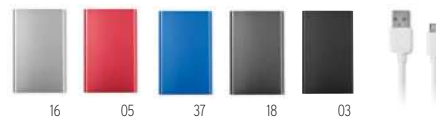

Powerflat MO8735

Powerbank 4000 mAh en aluminium. Pour l'utilisation de smartphone, output DC5V / 1A. Comprend un câble USB /micro USB. **Dimension** 6,5x1x0,9 cm

Technique marquage Tampographie*,PD,L

Prix en €
Marqué 1 coul* 1 50 100 250 500
12,82 12,24 11,44 10,84 10,36