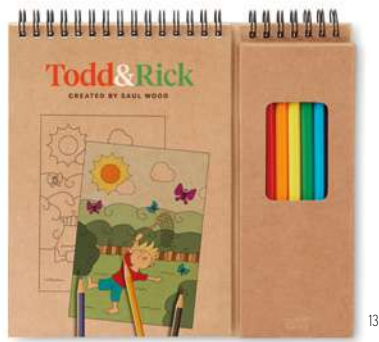

MO6479 › 211

210

MO6584 › 211

13

13

13

Colopad MO8769

Ensemble de coloriage de 24 pages, dont 6 pages de dessin et 18 pages vierges. Comprend 8 crayons de couleurs. **Dimension** 21,5x18,5x1 cm