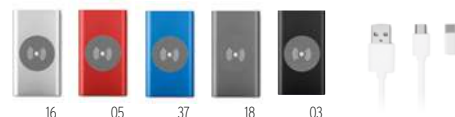

Power&Wireless MO9498

Powerbank chargeur sans fil de 4000 mAh en aluminium. Inclus un connecteur de type C. Sortie: DC5V / 1.0A.

Compatible avec les derniers androides, iPhone® 8, 8S et X et plus récents. **Dimension** 12x6,5x0,9 cm

Technique marquage Tampographie*,L,D01,DL,PD

Prix en €
Marqué 1 coul* 1 50 100 250 500
24,94 23,58 22,22 21,16 21,00