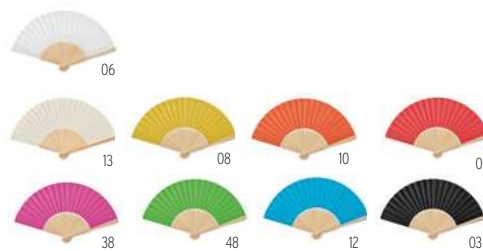

Fanny Paper MO6828

Eventail en bambou avec tissu en papier. **Dimension** 21x24x1 cm
Technique marquage Tampographie*,L

Prix en €	1	500	1000	2500	5000
Marqué 1 coul*	3,20	1,90	1,80	1,68	1,48

13

Fanny Cork MO6232

Eventail en bois avec toile en liège. **Dimension** 23x42x4,8 cm
Technique marquage Tampographie*,L

Prix en €	1	250	500	1000	2500
Marqué 1 coul*	6,12	4,92	4,66	4,48	4,24