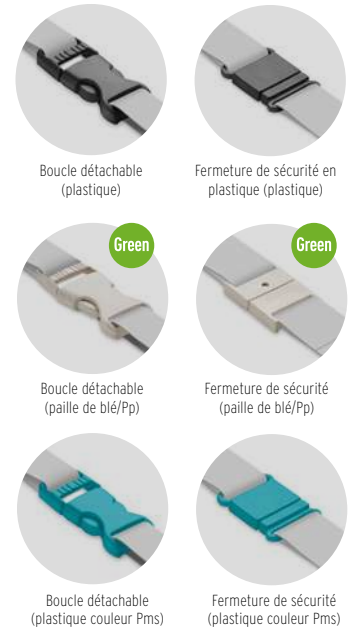

Lanyards tout en couleur

Lanyards à sublimation pour des designs uniques avec des images photographiques. Les modèles les plus populaires sont désormais également disponibles en production européenne.

Production européenne

Disponible en polyester et RPET. Délai de livraison à partir d'une semaine.

Production en asie

Avec plus d'options disponibles qu'en Europe et un délai de livraison d'environ 2 semaines.

ML5104 Polyester fin.
ML5303 100% RPET.

ML5204 Polyester fin.
ML5304 100% RPET.
Accessoires en paille en option

ML1104 Polyester fin.
ML1303 100% RPET.

ML1204 Polyester fin.
ML1304 100% RPET.
Accessoires en paille en option

Options pour fabrication Asie