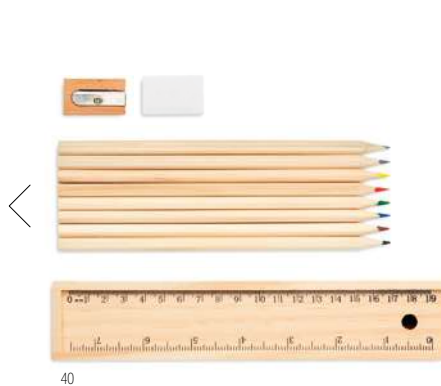

Todo Set MO9836

Ensemble de 12 crayons (2 crayons bois / 6 crayons de couleurs / 1 taille-crayon, 1 gomme, une règle servant de couvercle à l'étui en bois) **Dimension** 20,5x4,2x2,3 cm

Technique marquage Tampographie*,L,S

Prix en €	1	250	500	1000	2500
Marqué 1 coul*	5,84	4,78	4,56	4,36	4,20