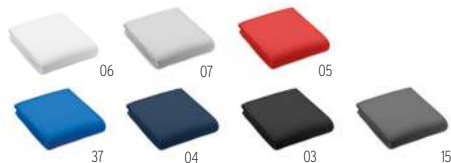

Prix en €	1	50	100	250	500
Marqué 1 coul*	52,30	50,06	47,74	45,82	45,74

05

Bogda MO6805 ● 

Couverture polaire en RPET 130 gr/m². **Dimension** 120x150 cm
Technique marquage Transfert sérigraphique*,E

Prix en €	1	100	250	500	1000
Marqué 1 coul*	11,80	11,40	10,84	10,10	9,58