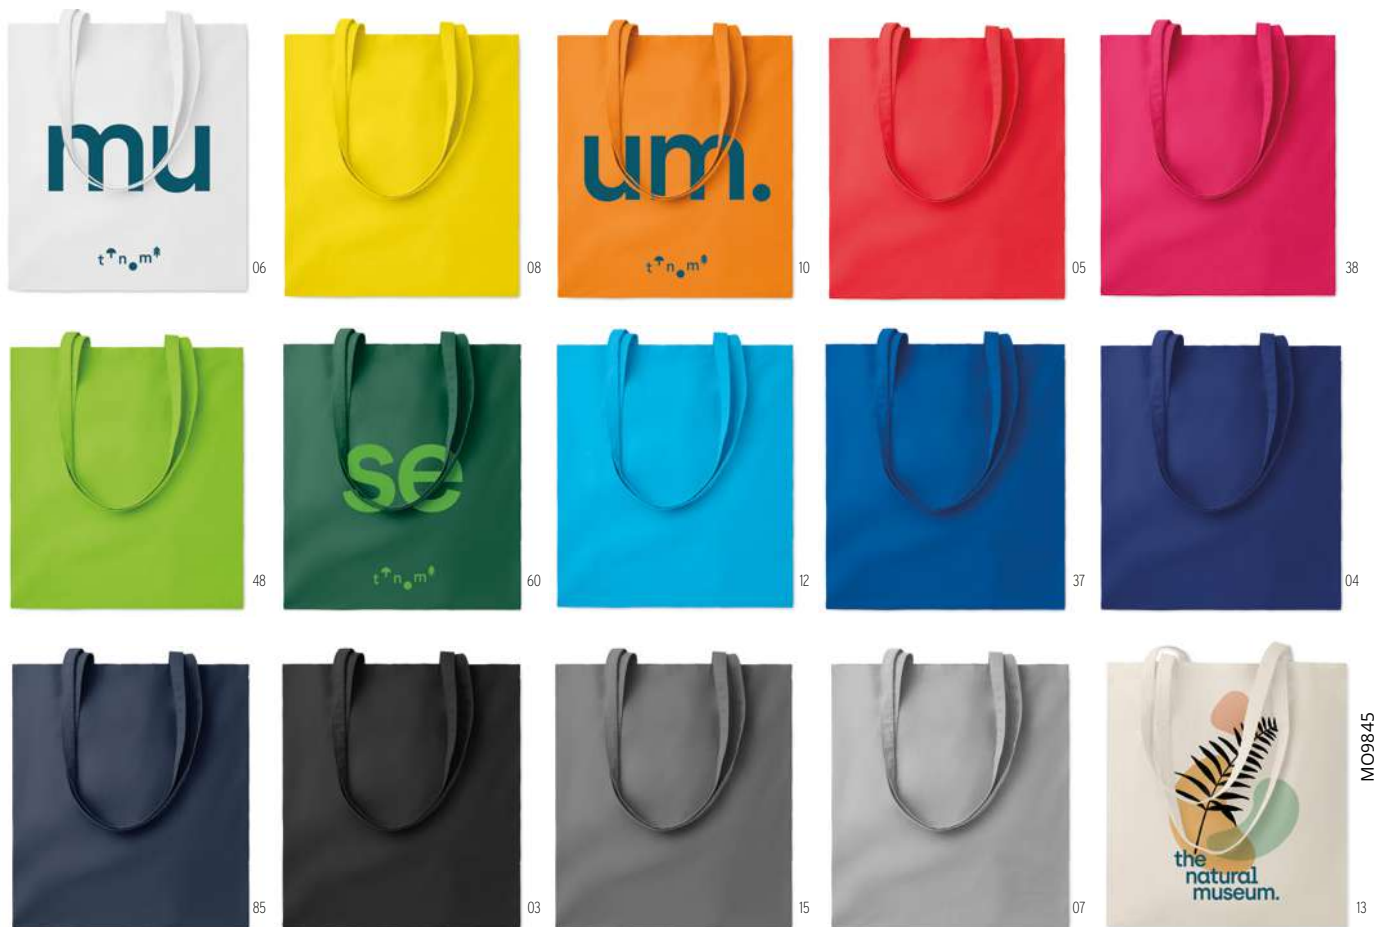

Les essentiels dans une variété de couleurs

Cottonel Colour + MO9268

140gr

Sac shopping en coton avec anses longues. 140gr/m². Dimension 38x42 cm
Technique marquage Serigraphie*,TI,E,TD

Prix en €	1	500	1000	2500	5000
Marqué 1 coul*	3,32	2,30	2,10	1,98	1,88

10

Cottonel Colour ++ MO9846

180gr

Sac shopping en coton à anses longues. 180 gr/m². Dimension 38x42 cm
Technique marquage Serigraphie*,TI,TD,E

Prix en €	1	250	500	1000	2500
Marqué 1 coul*	4,30	3,28	3,08	2,78	2,64

48

Cottonel + MO9267

140gr

Sac shopping en coton avec anses longues. 140 gr/m². Dimension 38x42 cm
Technique marquage Serigraphie*,TI,E,TD

Prix en €	1	500	1000	2500	5000
Marqué 1 coul*	3,10	2,08	1,88	1,76	1,68

13

Cottonel ++ MO9845

180gr

Sac shopping en coton à anses longues. 180 gr/m². Dimension 38x42 cm
Technique marquage Serigraphie*,TI,TD,E

Prix en €	1	500	1000	2500	5000
Marqué 1 coul*	3,62	2,60	2,38	2,24	2,14

13