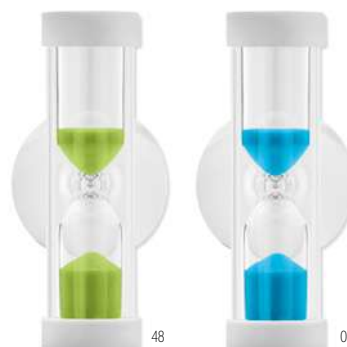

Quickshower MO9211

Sablier de douche de 3,5-4 minutes avec ventouse. **Dimension** Ø2,5x6 cm
Technique marquage Tampographie*,D01,DL

Prix en €	1	1000	2500	5000	10000
Marqué 1 coul*	2,62	1,44	1,38	1,24	1,12