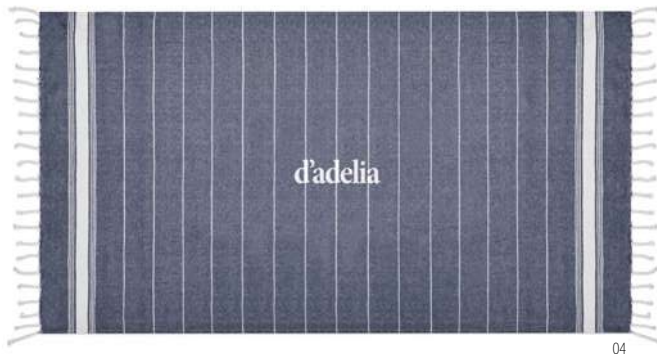

Malibu MO9221

Drap de plage / Fouta 180 gr/m². **Dimension** 90x170 cm
Technique marquage Sérigraphie*,E,T1,TD

Prix en €	1	100	250	500	1000
Marqué 1 coul*	12,28	11,44	10,74	10,28	9,88

Agoura MO6554

Fouta en tissu recyclés 140 gr/m². **Dimension** 75x150 cm
Technique marquage Transfert sérigraphique*,T,D,E

Prix en €	1	100	250	500	1000
Marqué 1 coul*	11,52	11,12	10,58	9,84	9,34